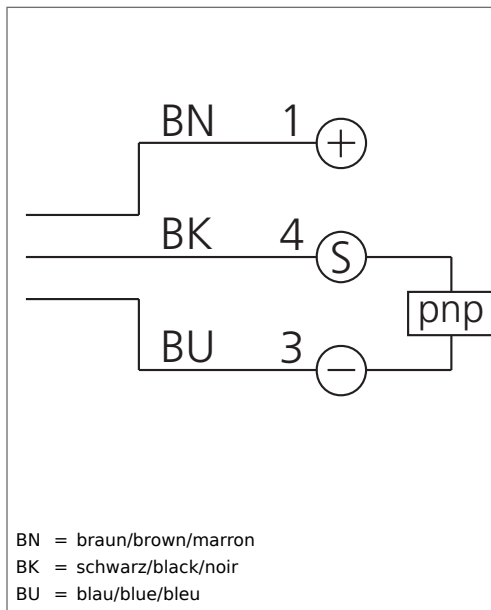

ORV 18 M 2000 P2K-IBSL

Reflexionslichtschränke

Retroreflective Sensor

Détecteur réflex

BN = braun/brown/marron
BK = schwarz/black/noir
BU = blau/blue/bleu

mm (typ.)

di-soric GmbH & Co. KG
Steinbeisstraße 6
DE-73660 Urbach
Fon: +49 (0) 71 81 / 98 79 - 0
Fax: +49 (0) 71 81 / 98 79 - 179
info@di-soric.com
www.di-soric.com

201478

Technische Daten (typ.)	Technical data (typ.)	Caractéristique techniques	+20°C, 24V DC
Betriebsspannung	Service voltage	Tension d'alimentation	10 ... 36 V DC
Schaltausgang	Switching output	Commutation de sortié	pnp, 200 mA, NO
Eigenstromaufnahme	Internal power consumption	Courant absorbé	< 20 mA
Umgebungstemperatur	Ambient temperature	Température d'utilisation	-25 ... +55 °C
Schutzart	Protection class	Indice de protection	IP 67