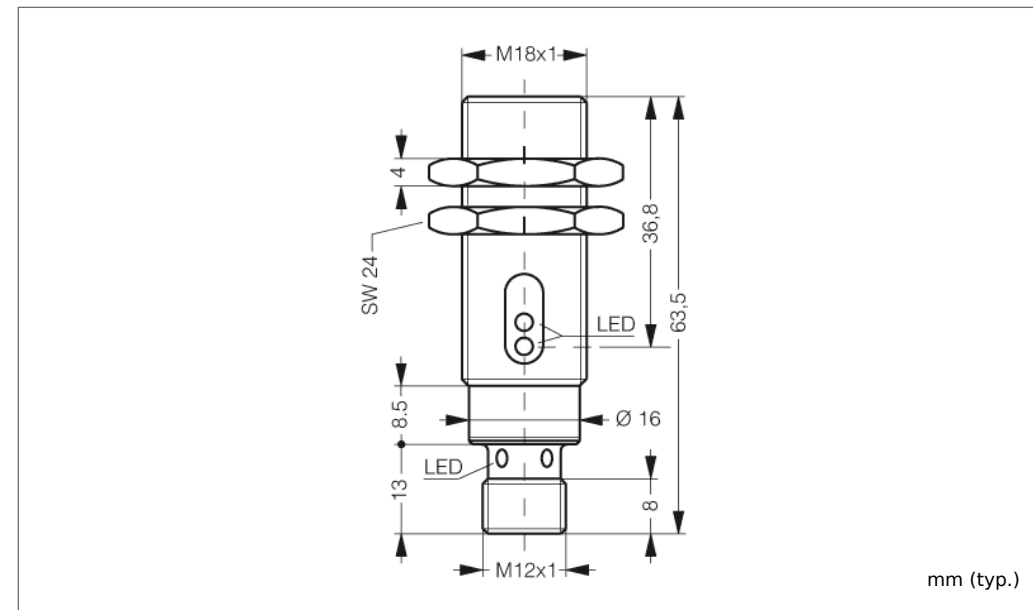

mm (typ.)

di-soric GmbH & Co. KG
Steinbeisstraße 6
DE-73660 Urbach
Fon: +49 (0) 71 81 / 98 79 - 0
Fax: +49 (0) 71 81 / 98 79 - 179
info@di-soric.com
www.di-soric.com

201478

Technische Daten (typ.)	Technical data (typ.)	Caractéristique techniques	+20°C, 24V DC
Betriebsspannung	Service voltage	Tension d'alimentation	10 ... 36 V DC
Schaltausgang	Switching output	Commutation de sortié	pnp, 200 mA, NO
Eigenstromaufnahme	Internal power consumption	Courant absorbé	< 20 mA
Umgebungstemperatur	Ambient temperature	Température d'utilisation	-25 ... +55 °C
Schutzart	Protection class	Indice de protection	IP 67

Sicherheitshinweis
Diese Geräte sind nicht zulässig für Sicherheitsanwendungen, insbesondere bei denen die Sicherheit von Personen von der Gerätefunktion abhängig ist. Der Einsatz der Geräte muss durch Fachpersonal erfolgen. Reparatur nur durch di-soric.

Safety instructions
The Instruments are not to be used for safety applications, in particular applications in which safety of persons depends on proper operation of the instruments. These instruments shall exclusively be used by qualified personnel. Repair only by di-soric.

Instructions de sûreté
La mise en œuvre de ces appareils doit être effectuée par du personnel qualifié. Ils ne doivent pas être utilisées pour des applications dans lesquelles la sécurité des personnes dépend du bon fonctionnement du matériel. La réparation est effectuée uniquement par di-soric.